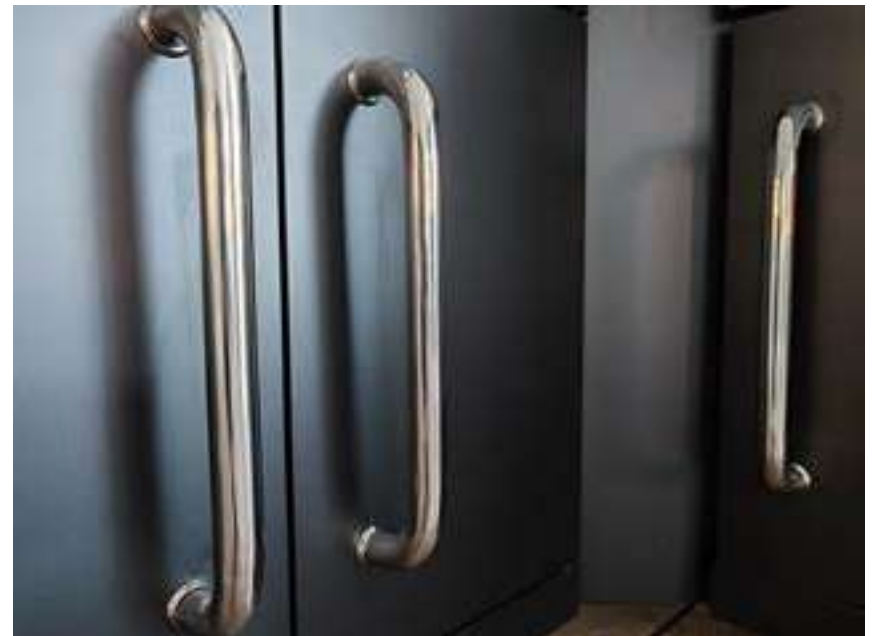

Ref. GB611AOK
Acero inoxidable

KITCHEN

cocina exterior acero inoxidable

INCLUYE

- Barbacoa 4 Quemadores
- Quemador Lateral
- Fregadero
- Funda Hibernación
- Ruedas

Ref. GBH410C
Acero inoxidable

MARS

butaca relax con cojín respaldo