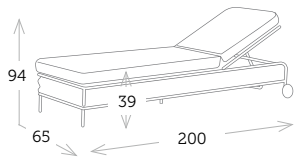

 EXPLORER
Ø 52 cm

butaca con cojín [incluye 2 cojines decoración]

PORTO

Ref. PT06861SCC
Aluminio charcoal
Rope brown
Cojín sand

RIO

tumbona piscina con ruedas y cojín

-  RIO
-  RIO
-  SPHINX

Ref. DA720ROBL
Aluminio black
Rope dark grey
Cojín olefin grey