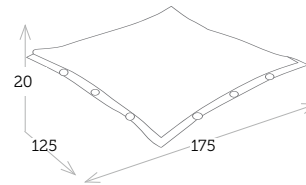

Ref. 660ANT	Ref. 661ROU	Ref. 662VER
Ref. 663AUB	Ref. 664BLE	Ref. 665ORA
Ref. 666NOI	Ref. 667FUC	Ref. 668TIL
Ref. 669JAD	Ref. 670GRI	Ref. 671NAV