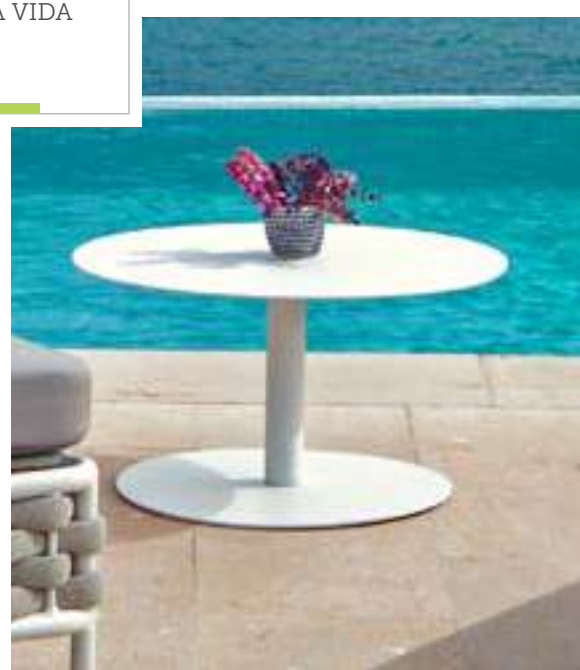

🪑 | RIO
🪴 | LA VIDA