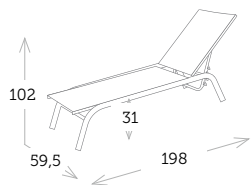

JULY

tumbona 5 posiciones apilable