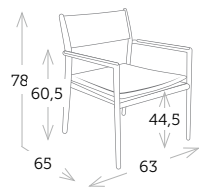

BONIGEN

butaca con cojines