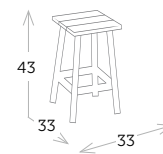

MESSINA taburete aluminio

Ref. CAA712CC
Aluminio charcoal

Ref. CAA712CH
Aluminio champagne

Ref. CAA712WH
Aluminio white