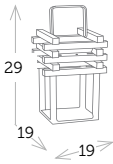

BLOC

lampara solar sobremesa

- Ref. SK0001CC
  Aluminio charcoal
  Madera teca
- Ref. SK0001WH
  Aluminio white
  Madera teca