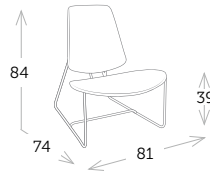

TANIA

silla relax

- Ref. TN0954LCN
  Aluminio ocre
  Wicker natural redondo