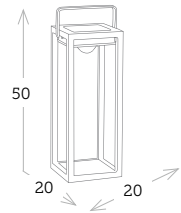

LUX

lampara solar suelo

- Ref. SK0004CC
  Aluminio charcoal
- Ref. SK0004WH
  Aluminio white