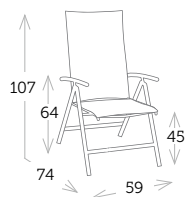

Ref. CTXF719WHSB
Aluminio white
Sling silverblack

Ref. CTXF719WHWH
Aluminio white
Sling white

✕ | YORK
✕ | APOLLO

YORK

sillón reclinable 5 posiciones

Ref. CTXP906CCSB
Aluminio charcoal
Sling silverblack

Ref. CTXP906CHKH
Aluminio champagne
Sling khaki