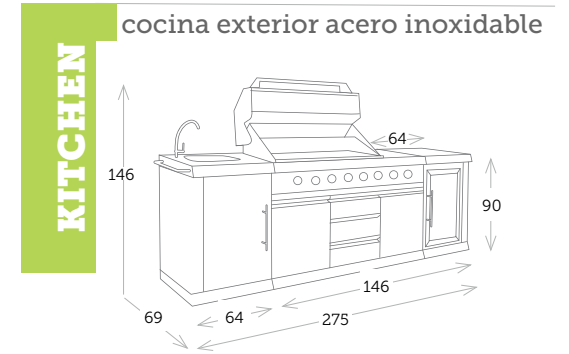

INCLUYE

- Nevera
- Barbacoa 6 Quemadores
- Quemador Lateral
- Fregadero
- Funda Hibernación
- Ruedas

Ref. GB611AOK
Acero inoxidable