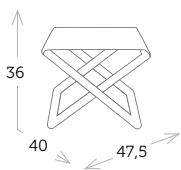

reposapiés plegable