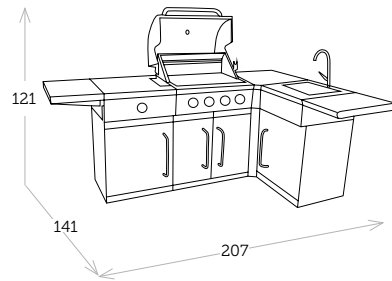

KITCHEN

cocina exterior acero inoxidable

INCLUYE

- Barbacoa 4 Quemadores
- Quemador Lateral
- Fregadero
- Funda Hibernación
- Ruedas

Ref. GBH410C
Acero inoxidable