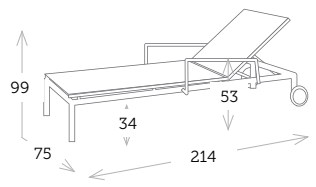

Ref. CTXP906WHKH
Aluminio white
Sling khaki

Ref. CTXP906WHSB
Aluminio white
Sling silverblack

Ref. CTXP906WHWH
Aluminio white
Sling white

- YORK
- APOLLO
- ROMA

YORK
EXPLORER

YORK
APOLLO *
Ø 44 cm

YORK tumbona 5 posiciones