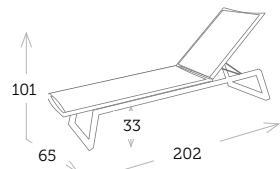

MIAMI

mesa servicio plegable con bandeja extraíble aluminio

Ref. TAGA603STCC
Aluminium charcoal

Ref. TAGA603STCH
Aluminium champagne

Ref. TAGA603STWH
Aluminium white

THEMIS tumbona 5 posiciones

Ref. CTXL891CCSB
Aluminio charcoal
Sling silverblack