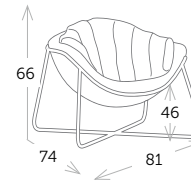

MARS

butaca relax con cojín respaldo